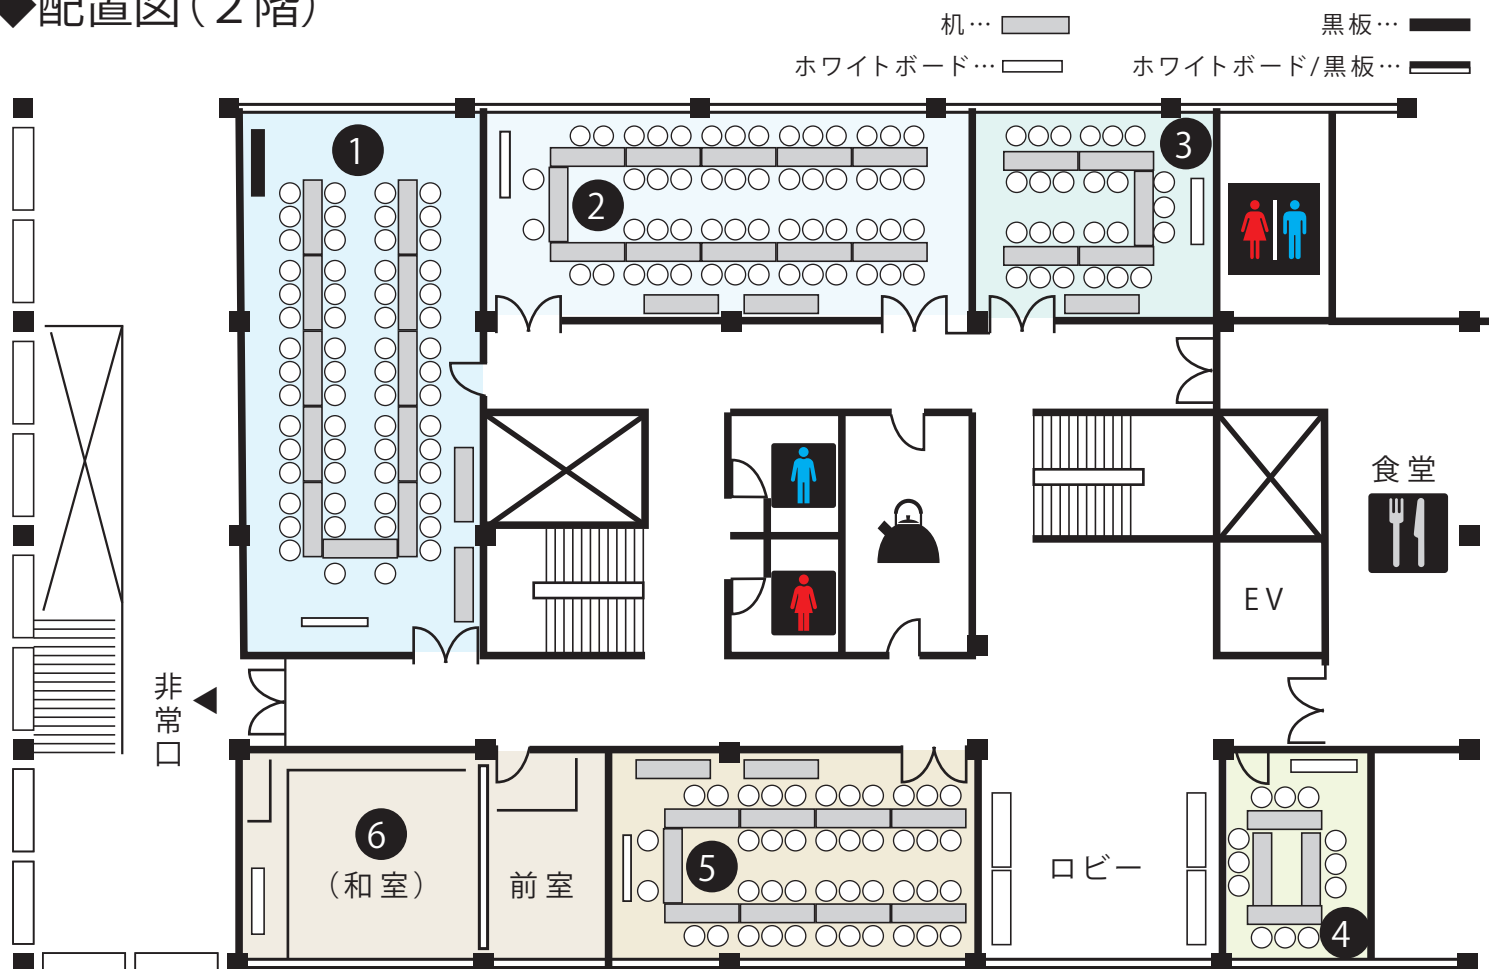

横須賀市文化会館【会議室】

◆使用料金表

| | 定員 | 利用料金(1時間) | 面積 | 長机 | ホワイトボード | 黒板 | 暗幕 |
|-----------|-----|-----------|------------------|----------|---------|----|----|
| 第1会議室 | 60人 | 620円 | 73m ² | 13脚 | 有 | 有 | 有 |
| 第2会議室 | 54人 | 510円 | 62m ² | 13脚 | 有 | 無 | 有 |
| 第3会議室 | 25人 | 310円 | 30m ² | 6脚 | 有 | 無 | 無 |
| 第4会議室 | 12人 | 210円 | 20m ² | 4脚 | 有 | 無 | 無 |
| 第5会議室 | 42人 | 410円 | 46m ² | 11脚 | 有 | 無 | 無 |
| 第6会議室(和室) | 20人 | 310円 | 5帖+15帖 | 6脚(テーブル) | 有 | 無 | 無 |

※記載の価格は、消費税込みの価格になります

◆配置図(2階)

※数字は各会議室の番号です