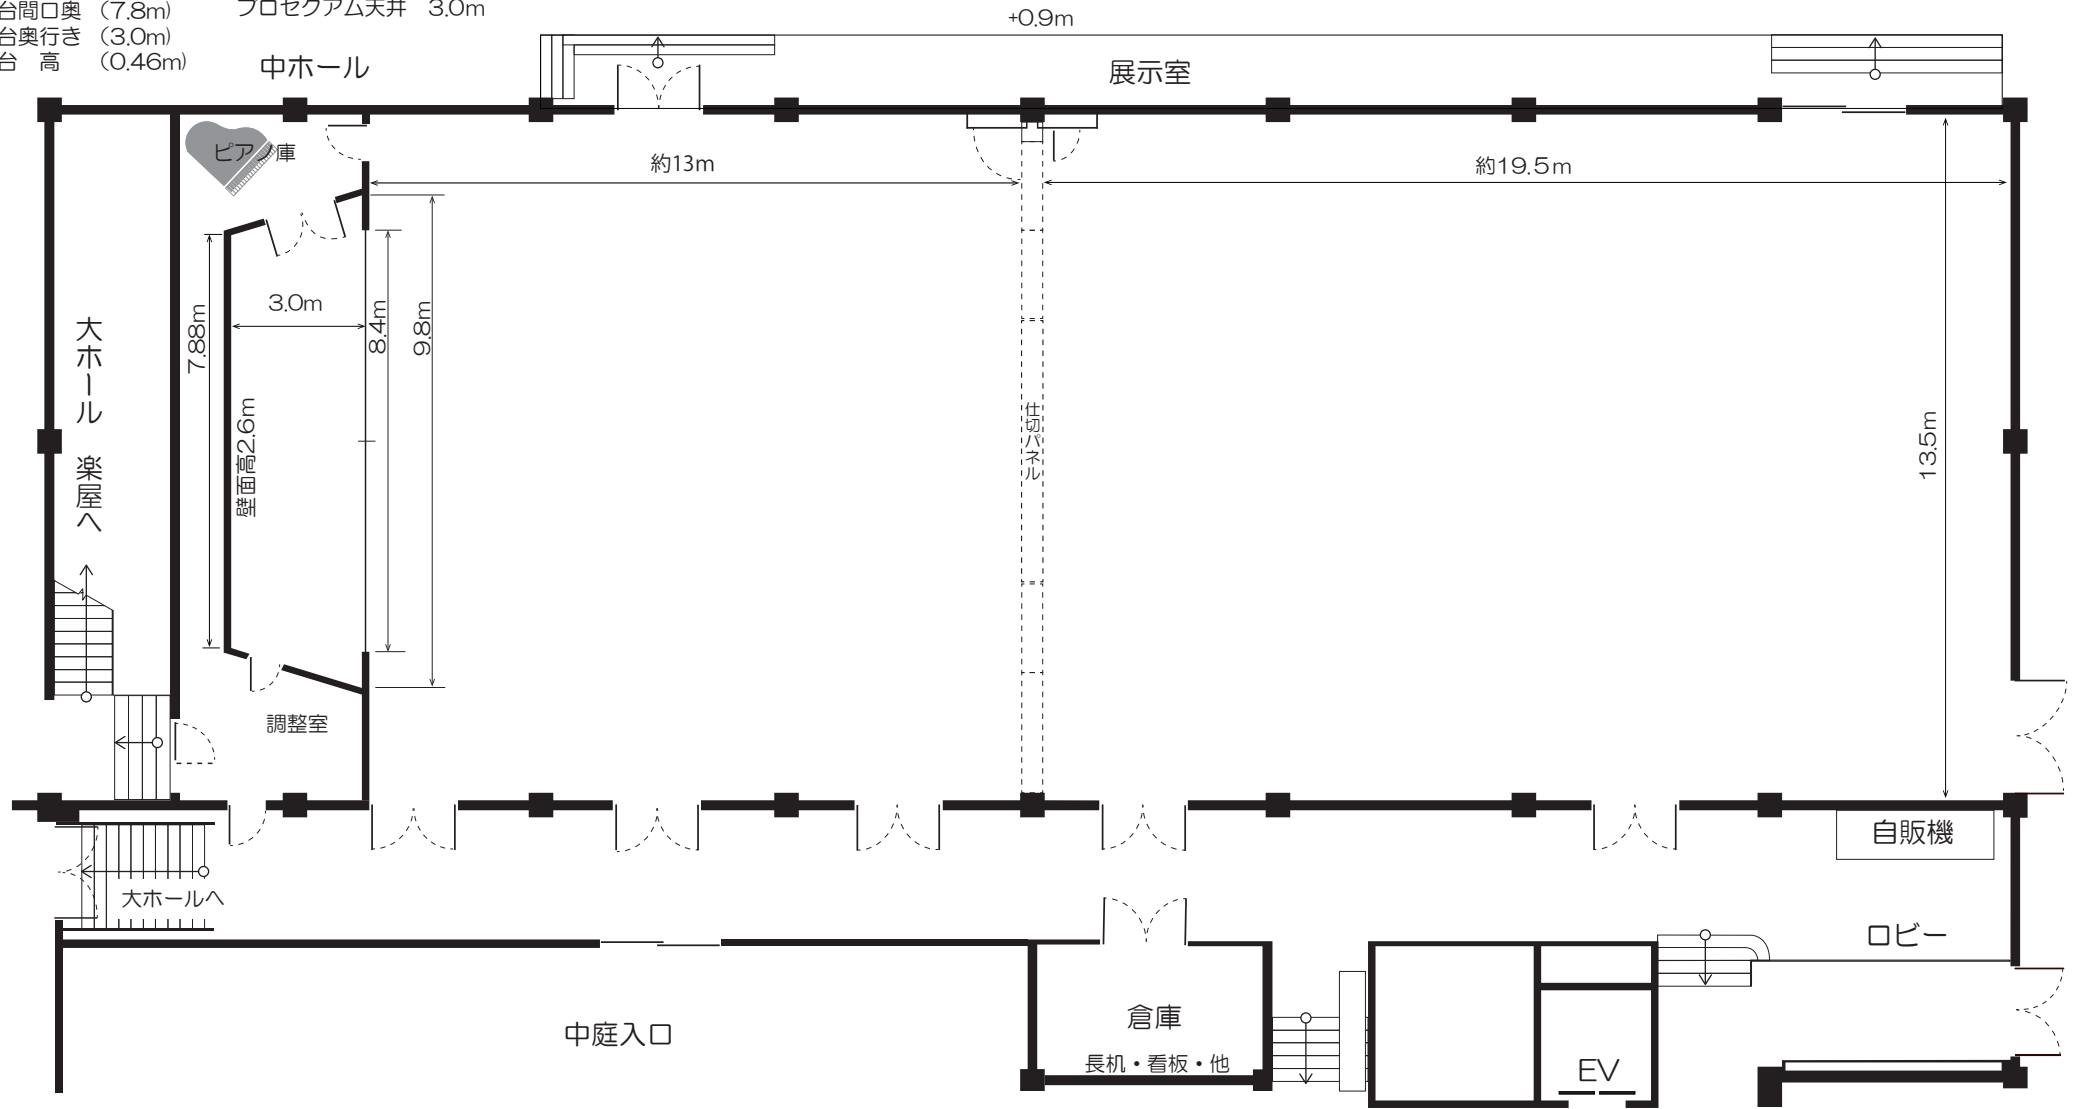

舞台間口前 (8.4m) プロセミアム高 2.58m
 舞台間口奥 (7.8m) プロセキアム天井 3.0m
 舞台奥行き (3.0m)
 舞台高 (0.46m)

中ホール備品
 演 台 W 150 x D 76 x H 90
 花 台 W 50 x D 50 x H 59
 司会台 W 50 x D 45 x H 100
 (天板 w44 x d31 x h 90)
 めくり台 W 25 x H 122 x 1台
 黒 板 W 180 x H 120 x 1枚
 ホワイトボード W 180 x H 120 x 1枚

中ホール備品
 ピアノ (ヤマハC-3B)
 ピアノ椅子 (背付) x 3
 指揮台 W 85 x D 64 x H 24
 譜面台 20本
 椅 子 250脚 (常設114脚)

展示室備品
 ホワイトボード
 W 180 x H 120 x 1枚
 展示パネル
 旧タイプ(180x180 自立キャスター式) x 14枚
 新タイプ(180x120 連結組立式) x 20枚 (円座/キャスター)
 椅 子 50脚

中・展共用備品 (倉庫)
 長 机 100本
 平 台 3 x 6 x 2枚
 4 x 6 x 2枚
 簡易ステージ x 1枚 (階段2本付)
 (W 2.4m x D 1.8m x H 0.4m)
 立看板 W60cm H180cm x 2枚
 W60cm H150cm x 2枚