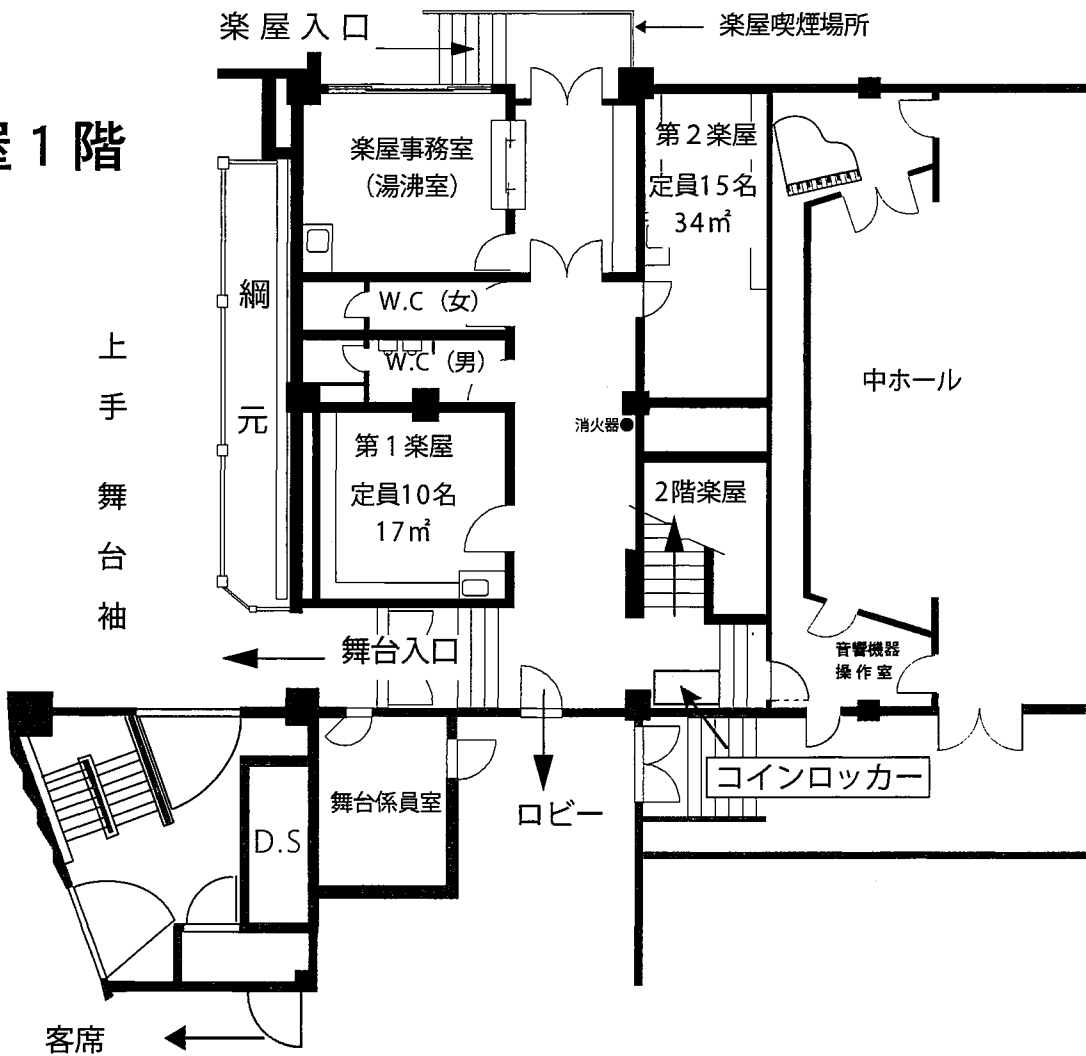

楽屋 2階

楽屋 1階

横須賀市文化会館大ホール 鏡等備品一覧

大ホール楽屋	化粧前鏡(据付け) ※は備付け		その他備品	備考	
	サイズ(縦×横)cm	数量			
第1楽屋(1階)	60×45 75×50 ※150×60(キャスター付姿見)	10枚	エアコン×1	*各楽屋に据付け鏡と同数の丸椅子が備え付けてあります。	
定員：10名 面積：17㎡ 内線153		1枚 1枚	モニター×1 洗面台×2 流し台×1 畳×1畳、ハンガーラック×1		
第2楽屋(1階)	60×45 75×50 ※150×60(キャスター付姿見)	12枚	エアコン×1		その他備付備品 1F ・コインロッカー (15人用)
定員：15名 面積：25㎡ 内線154		1枚 1枚	モニター×1 洗面台×2 流し台×1 畳×1畳、ハンガーラック×1		
第3楽屋(2階)	60×45 75×50 ※150×60(キャスター付姿見)	15枚	エアコン×1		
定員：25名 面積：34㎡ 内線155		1枚 1枚	モニター×1 洗面台×2 流し台×1 畳×1畳、ハンガーラック×1		
第4楽屋(2階)	60×45 75×50 ※120×45(キャスター付姿見)	11枚	エアコン×1	※急須・湯呑など 楽屋事務室にございます。	
定員：15名 面積：23㎡ 内線156		1枚 1枚	モニター×1 洗面台×2 流し台×1 畳×1畳、ハンガーラック×1		
第5楽屋(2階)	60×45 75×50 ※140×30(脚付姿見)	5枚	エアコン×1	※事務所にも姿見の 予備がございます。	
定員：5名 面積：14㎡ 内線157		1枚 1枚 1枚	モニター×1 洗面台×1 流し台×1 畳×1畳、ハンガーラック×1		
楽屋事務室(1階)	鏡なし	テーブル×1、長机×2		エアコン×1	
面積：16.5㎡ 内線152		折たたみ椅子×4 電気ポット×2、 冷蔵庫×1		モニター×1 流し台×1	
臨時楽屋(※2階)	※140×30 (脚付姿見)	長机×4、 折たたみ椅子×25 コインロッカー(6人用)		空調(セントラル) モニターなし	
面積：54㎡ 内線158 ※食堂連絡通路横					
1階手洗い	男	洋式×1	女	洋式×1	
2階手洗い	男	男子用×2、洋式×1	女	洋式×1	
シャワー室	シャワー×1		浴槽なし		
浴室	シャワー×1		浴槽×1		
			有料(310円税込)		
			有料(510円税込)		