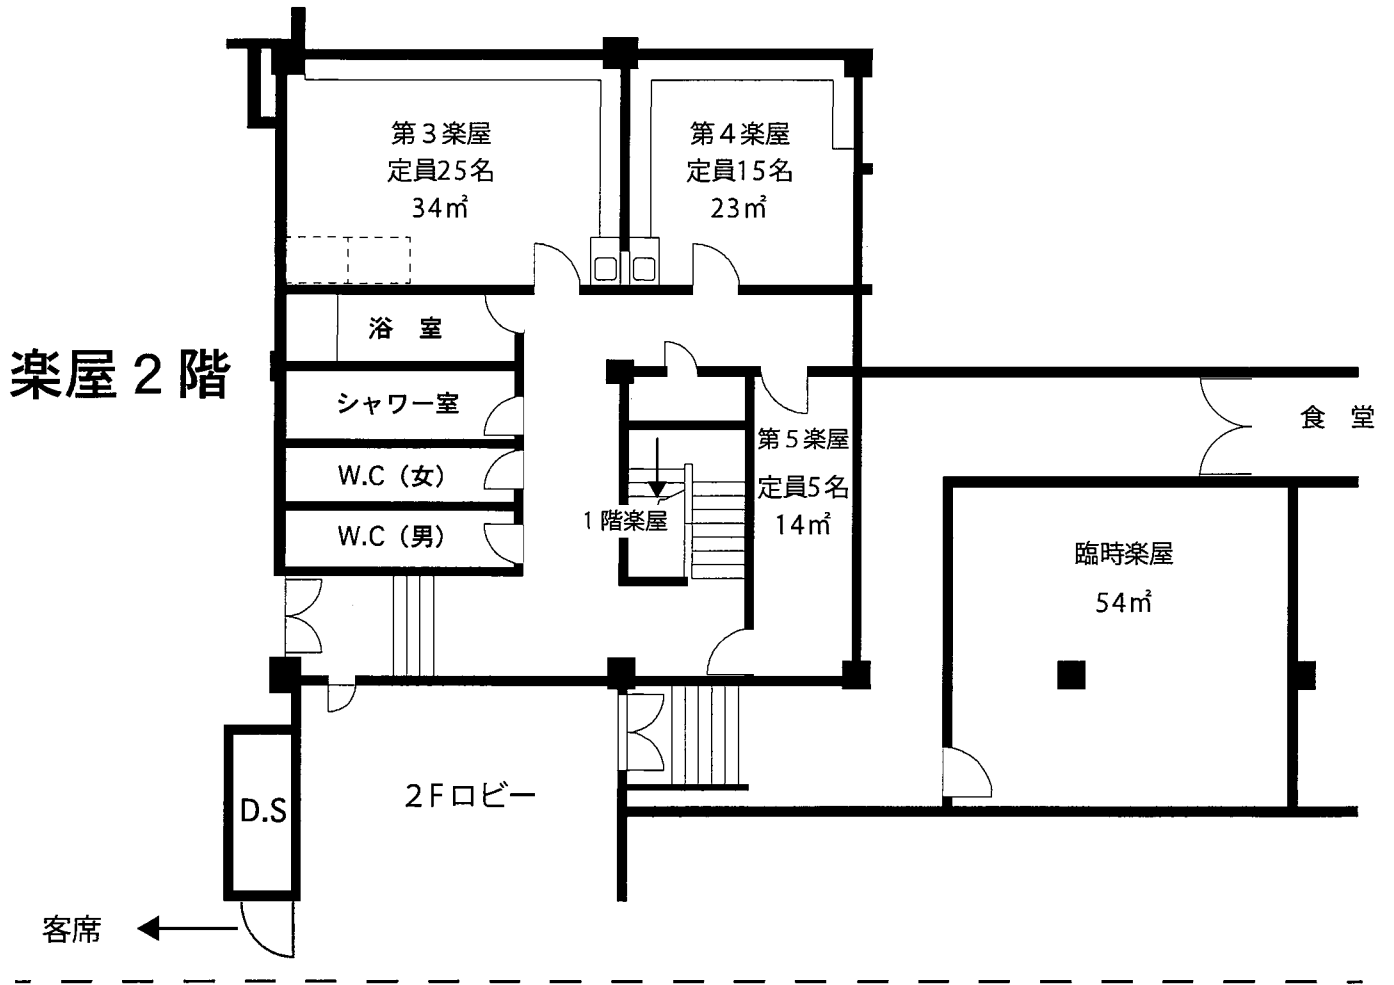

楽屋 2階

楽屋 1階

横須賀市文化会館大ホール 鏡等備品一覧

大ホール楽屋	化粧前鏡(据付け) ※は備付け		その他備品	備考	
	サイズ(縦×横)cm	数量			
第1楽屋(1階)	60×45 75×50 ※150×60(キャスター付姿見)	10枚	エアコン×1	*各楽屋に据付け鏡と同数の丸椅子が備え付けてあります。	
定員：10名 面積：17㎡ 内線153		1枚 1枚	モニター×1 洗面台×2 流し台×1 畳×1畳、ハンガーラック×1		
第2楽屋(1階)	60×45 75×50 ※150×60(キャスター付姿見)	12枚	エアコン×1		その他備付備品 1F ・コインロッカー (15人用)
定員：15名 面積：25㎡ 内線154		1枚 1枚	モニター×1 洗面台×2 流し台×1 畳×1畳、ハンガーラック×1		
第3楽屋(2階)	60×45 75×50 ※150×60(キャスター付姿見)	15枚	エアコン×1		
定員：25名 面積：34㎡ 内線155		1枚 1枚	モニター×1 洗面台×2 流し台×1 畳×1畳、ハンガーラック×1		
第4楽屋(2階)	60×45 75×50 ※120×45(キャスター付姿見)	11枚	エアコン×1	※急須・湯呑など 楽屋事務室にございます。	
定員：15名 面積：23㎡ 内線156		1枚 1枚	モニター×1 洗面台×2 流し台×1 畳×1畳、ハンガーラック×1		
第5楽屋(2階)	60×45 75×50 ※140×30(脚付姿見)	5枚	エアコン×1	※事務所にも姿見の 予備がございます。	
定員：5名 面積：14㎡ 内線157		1枚 1枚 1枚	モニター×1 洗面台×1 流し台×1 畳×1畳、ハンガーラック×1		
楽屋事務室(1階)	鏡なし	テーブル×1、長机×2		エアコン×1	
面積：16.5㎡ 内線152		折たたみ椅子×4 電気ポット×2、 冷蔵庫×1		モニター×1 流し台×1	
臨時楽屋(※2階)	※140×30 (脚付姿見)	長机×4、 折たたみ椅子×25 コインロッカー(6人用)		空調(セントラル) モニターなし	
面積：54㎡ 内線158 ※食堂連絡通路横					
1階手洗い	男	洋式×1	女	洋式×1	
2階手洗い	男	男子用×2、洋式×1	女	洋式×1	
シャワー室	シャワー×1		浴槽なし		
浴室	シャワー×1		浴槽×1		
			有料(310円税込)		
			有料(510円税込)		