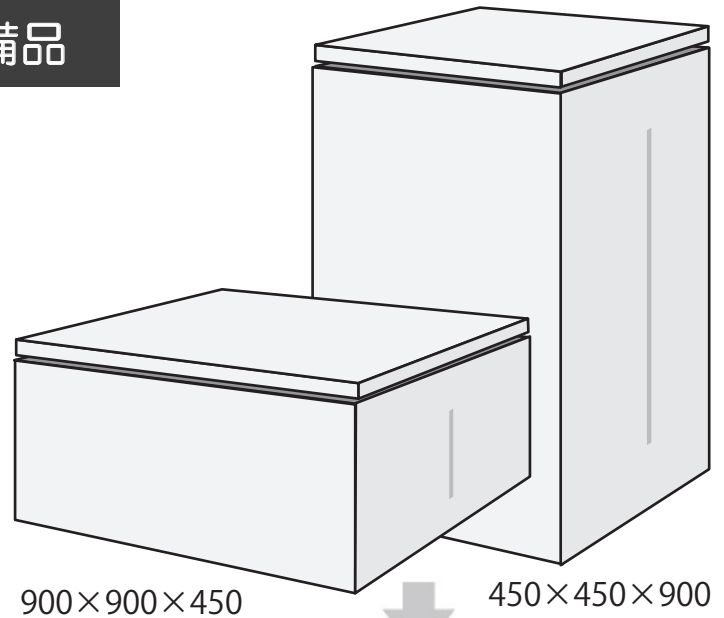

## 市民ギャラリー1・2共通有料備品

折りたたみ式展示台座（大形用）  
900×900×450 全4台

折りたたみ式展示台座（小形用）  
450×450×900 全4台

各1区分1台80円