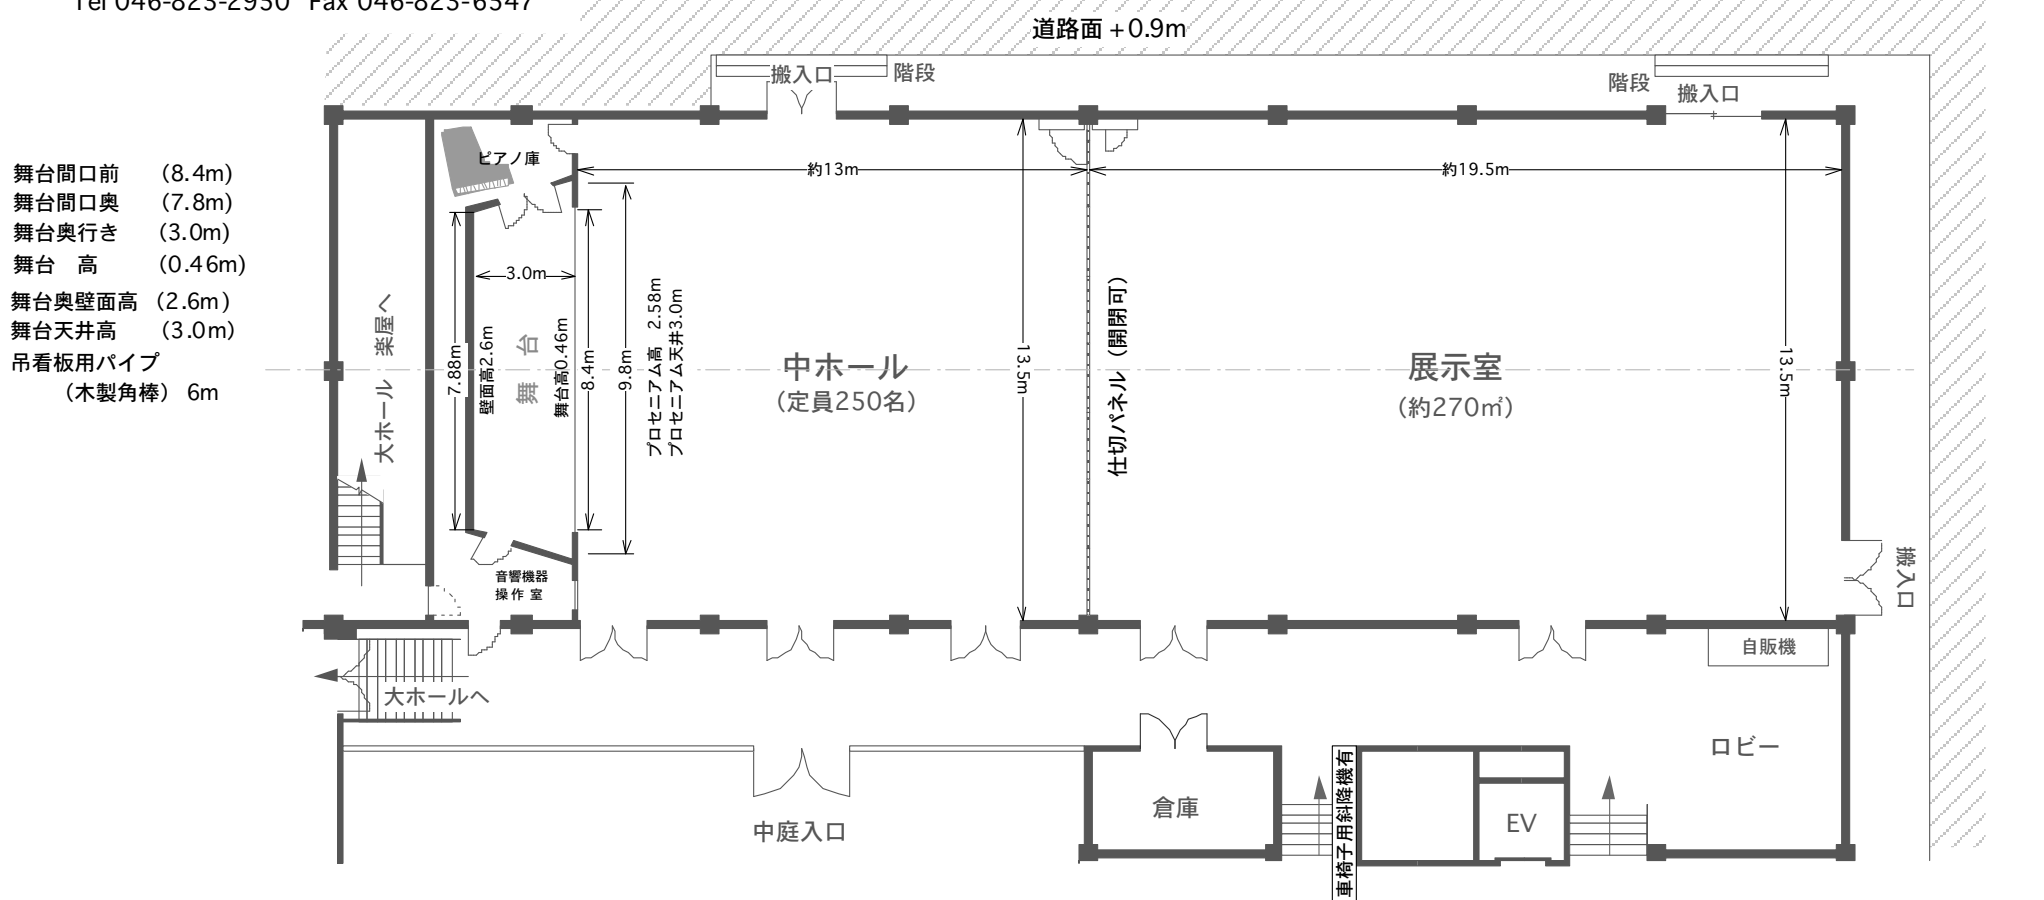

## 中ホール備品

演台 W 150 x D 76 x H 90  
 花台 W 50 x D 50 x H 59  
 司会台 W 50 x D 45 x H 100  
 (天板 w44 x d 31 x h90)  
 めくり台 W25 x H 122 x 1台  
 黒板 W180 x H 120 x 1枚  
 ホワイトボード W 180 x H 120 x 1枚

## 中ホール備品

ピアノ (ヤマハC-3B)  
 ピアノ椅子 (背付) x 3  
 補助ペダル x 1  
 指揮台 W 85 x D 64 x H 24  
 譜面台 20本  
 椅子 300脚 (常設114脚)

## 展示室備品

ホワイトボード  
 W 180 x H 120 x 1枚  
 展示パネル  
 旧タイプ  
 (180x180 自立キャスター式) x 14枚  
 新タイプ  
 (180x120 連結組立式) x 20枚 (円座/キャスター)

## 中・展共用備品 (倉庫)

長机 100本  
 平台 3 x 6 x 2枚  
 4 x 6 x 2枚  
 簡易ステージ x 1枚 (階段 2 本付)  
 (W 2.4m x D 1.8m x H 0.4m)  
 立看板 W60cm H180cm x 2枚  
 W60cm H150cm x 2枚