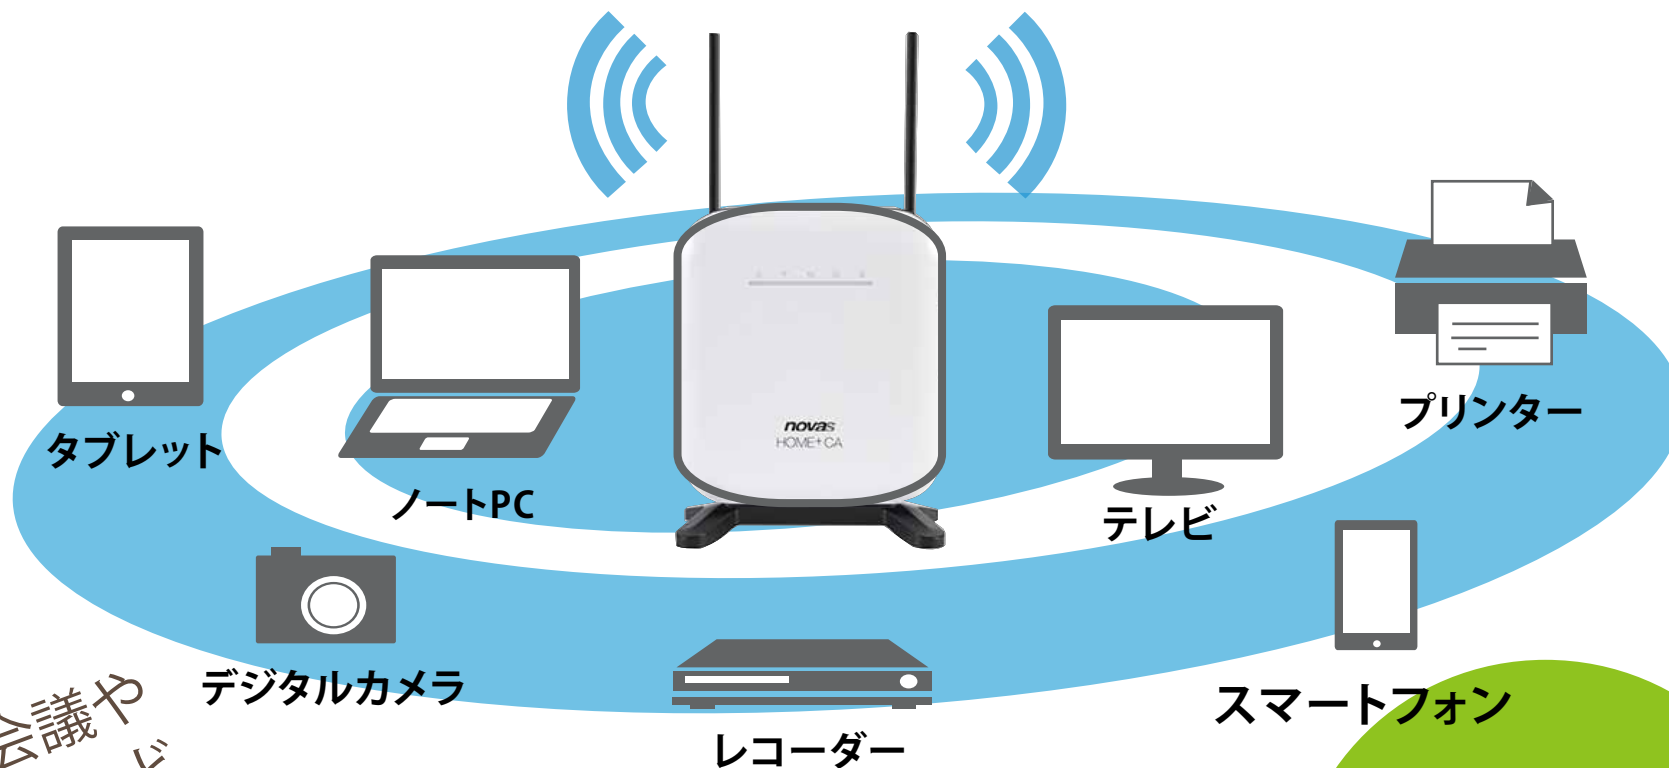

利用者向け Wi-Fi ルーター貸出しサービス

2017年4月1日利用より各館にて貸出スタート！

オンライン会議や
講演会など

インターネット検索や

ダウンロードできる環境

詳しくは各館へお問い合わせください

事前予約不要
¥200/4h~