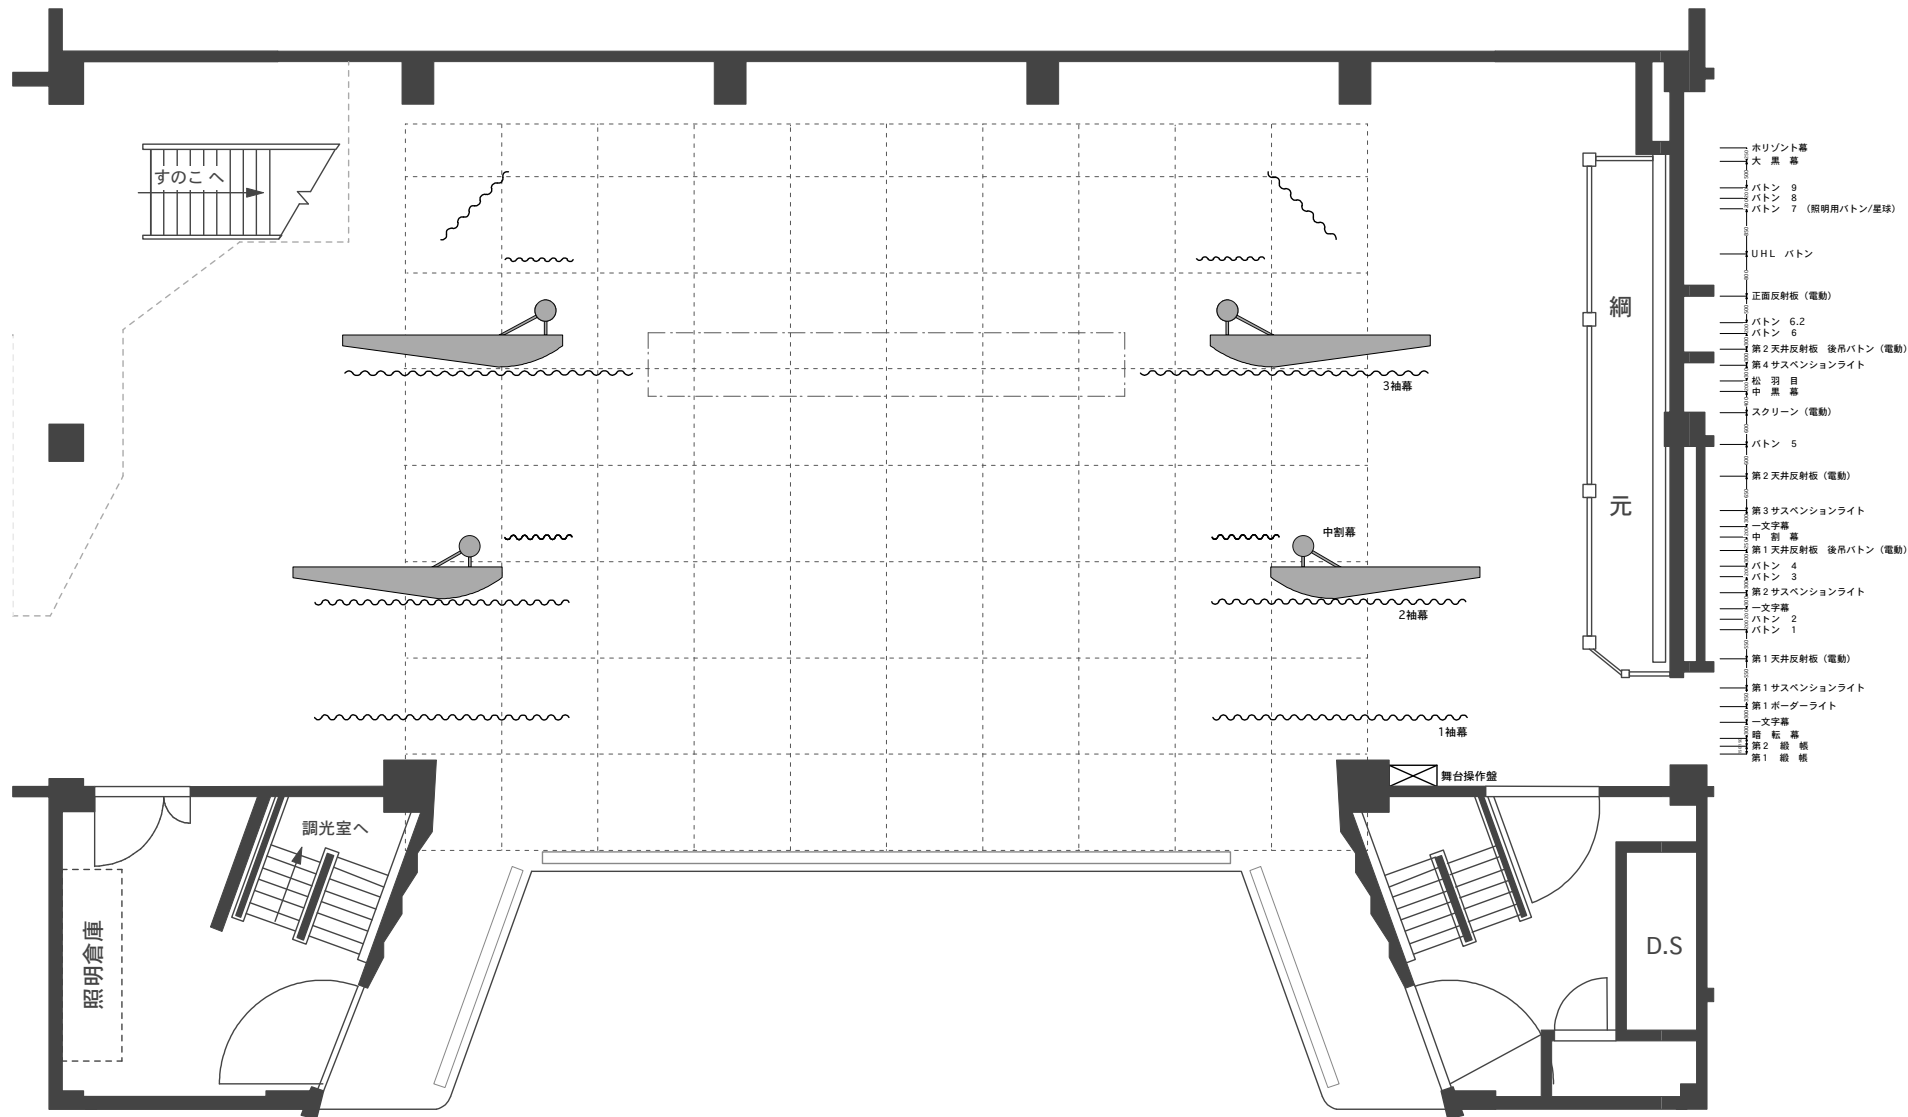

横須賀市文化会館 大ホール舞台平面図 1/100

〒238-0016

神奈川県横須賀市深田台50

Tel 046-823-2950 Fax 046-823-6547

間口 17m (9.4間)

奥行 14m (7.8間)

高さ 7.5m (4.2間)

推奨文字高さ 21尺