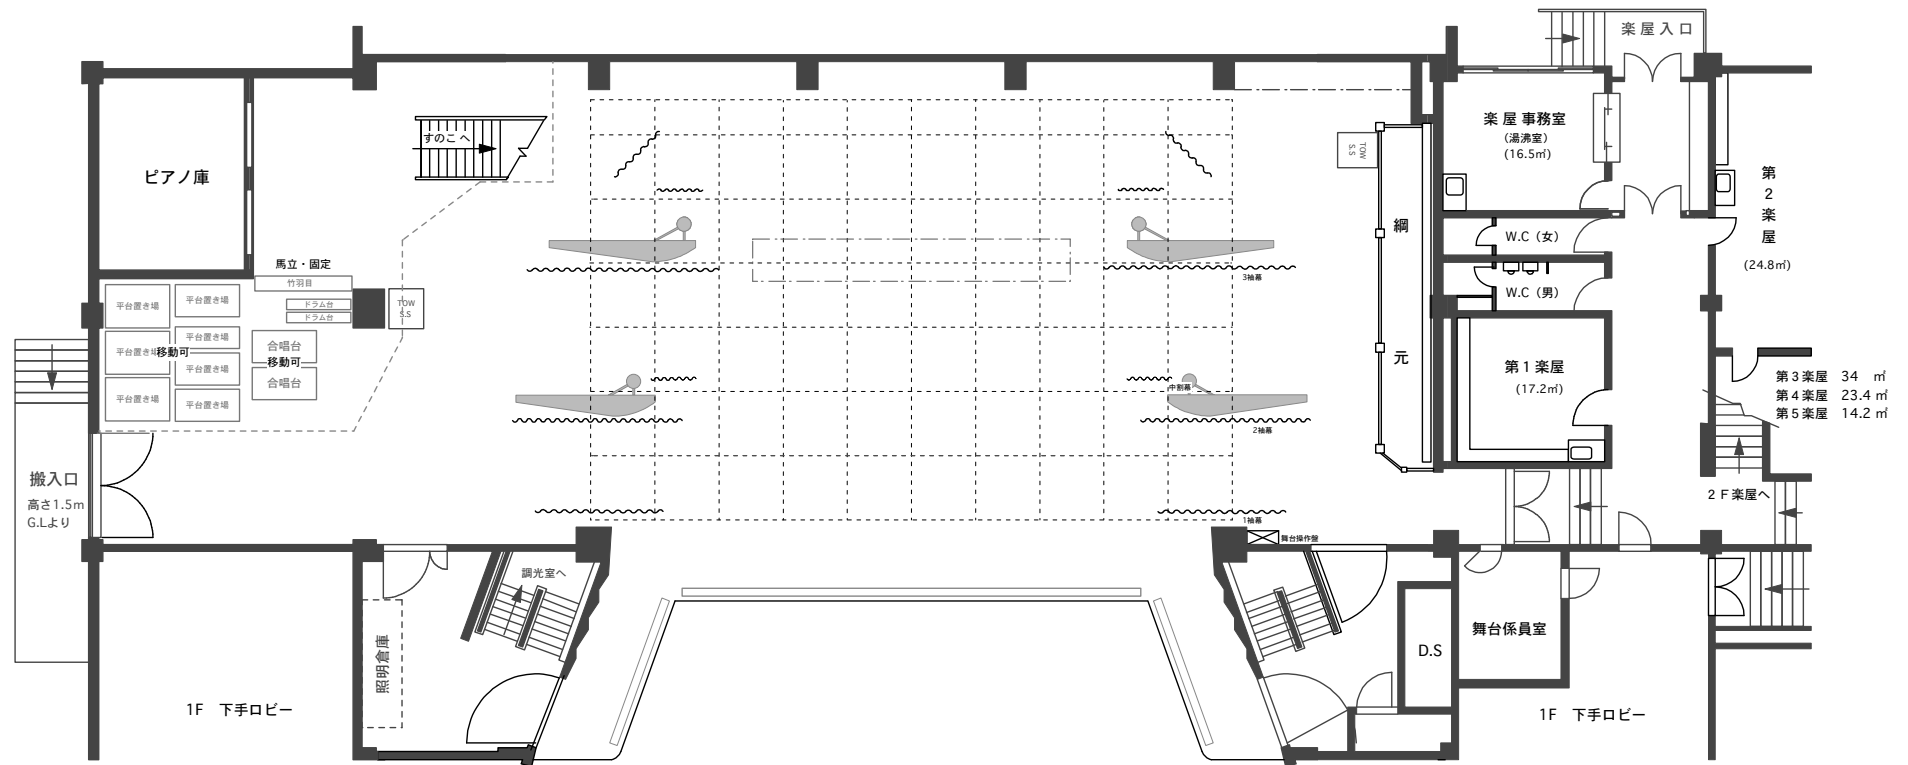

# 横須賀市文化会館 大ホール舞台図 1/150

〒238-0016

神奈川県横須賀市深田台50

Tel 046-823-2950 Fax 046-823-6547

間口 17m (9.4間)  
 奥行 14m (7.8間)  
 高さ 7.5m (4.2間)  
 推奨文字高さ 21尺