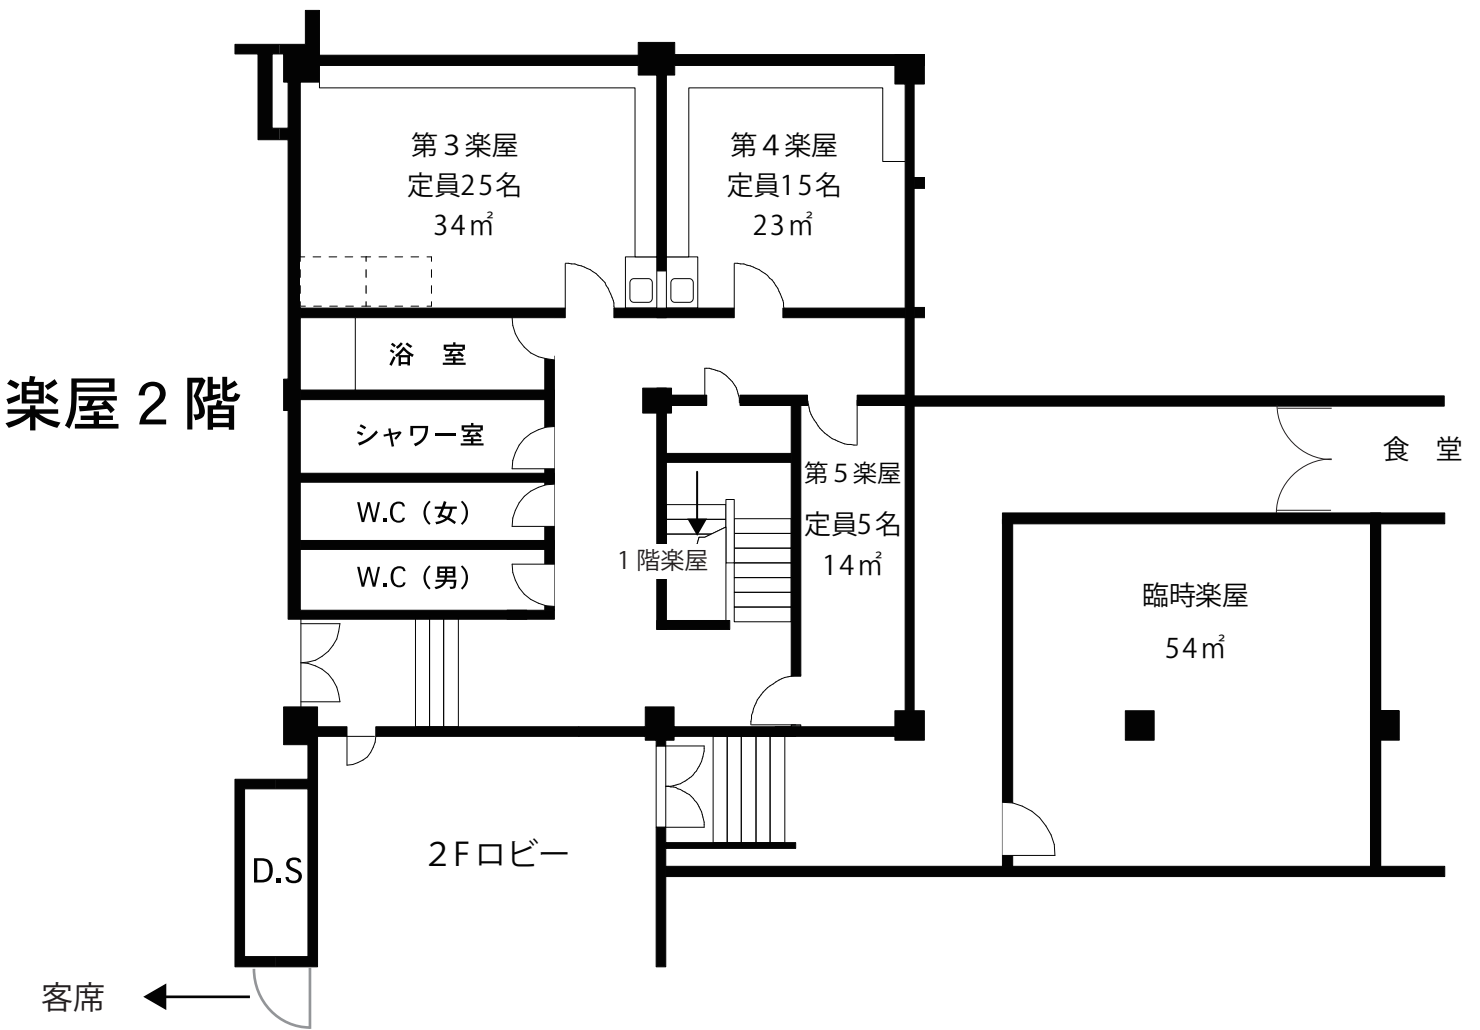

横須賀市文化会館大ホール 鏡等備品一覧

大ホール楽屋	化粧前鏡(据付け) ※は備付け		その他備品	備考	
	サイズ(縦×横)cm	数量			
第1楽屋(1階)	60×45 75×50 ※150×60(キャスター付姿見)	10枚	エアコン×1 モニター×1 洗面台×2 流し台×1 畳×1畳、ハンガーラック×1	*各楽屋に据付鏡と同数の丸椅子が備え付けてあります。  その他備付備品 <b>1F</b> ・コインロッカー(15人用)  <b>2F</b> ・折畳椅子×15 ・座布団×約40 ・上敷×10  ※急須・湯呑など楽屋事務室にございます。	
定員：10名 面積：17㎡		1枚 1枚			
第2楽屋(1階)	60×45 75×50 ※150×60(キャスター付姿見)	12枚	エアコン×1 モニター×1 洗面台×2 流し台×1 畳×1畳、ハンガーラック×1		
定員：15名 面積：25㎡		1枚 1枚			
第3楽屋(2階)	60×45 75×50 ※150×60(キャスター付姿見)	15枚	エアコン×1 モニター×1 洗面台×2 流し台×1 畳×1畳、ハンガーラック×1		
定員：25名 面積：34㎡		1枚 1枚			
第4楽屋(2階)	60×45 75×50 ※120×45(キャスター付姿見)	11枚	エアコン×1 モニター×1 洗面台×2 流し台×1 畳×1畳、ハンガーラック×1		
定員：15名 面積：23㎡		1枚 1枚			
第5楽屋(2階)	60×45 75×50 ※140×30(脚付姿見)	5枚	エアコン×1 モニター×1 洗面台×1 流し台×1 畳×1畳、ハンガーラック×1		
定員：5名 面積：14㎡		1枚 1枚 1枚			
楽屋事務室(1階)	鏡なし	テーブル×1、長机×2 折たたみ椅子×4 電気ポット×2、 冷蔵庫×1		エアコン×1 モニター×1 流し台×1	
面積：16.5㎡					
臨時楽屋(※2階)	※140×30 (脚付姿見)	長机×4、 折たたみ椅子×25 コインロッカー(6人用)		空調(セントラル) モニターなし	
面積：54㎡ ※食堂連絡通路横					
1階手洗い	男	和式×1	女	和式×1	
2階手洗い	男	男子用×2、洋式×1	女	洋式×1	
シャワー室	シャワー×1		浴槽なし		有料(300円)
浴室	シャワー×1		浴槽×1		有料(500円)

## 楽屋 2階

## 楽屋 1階