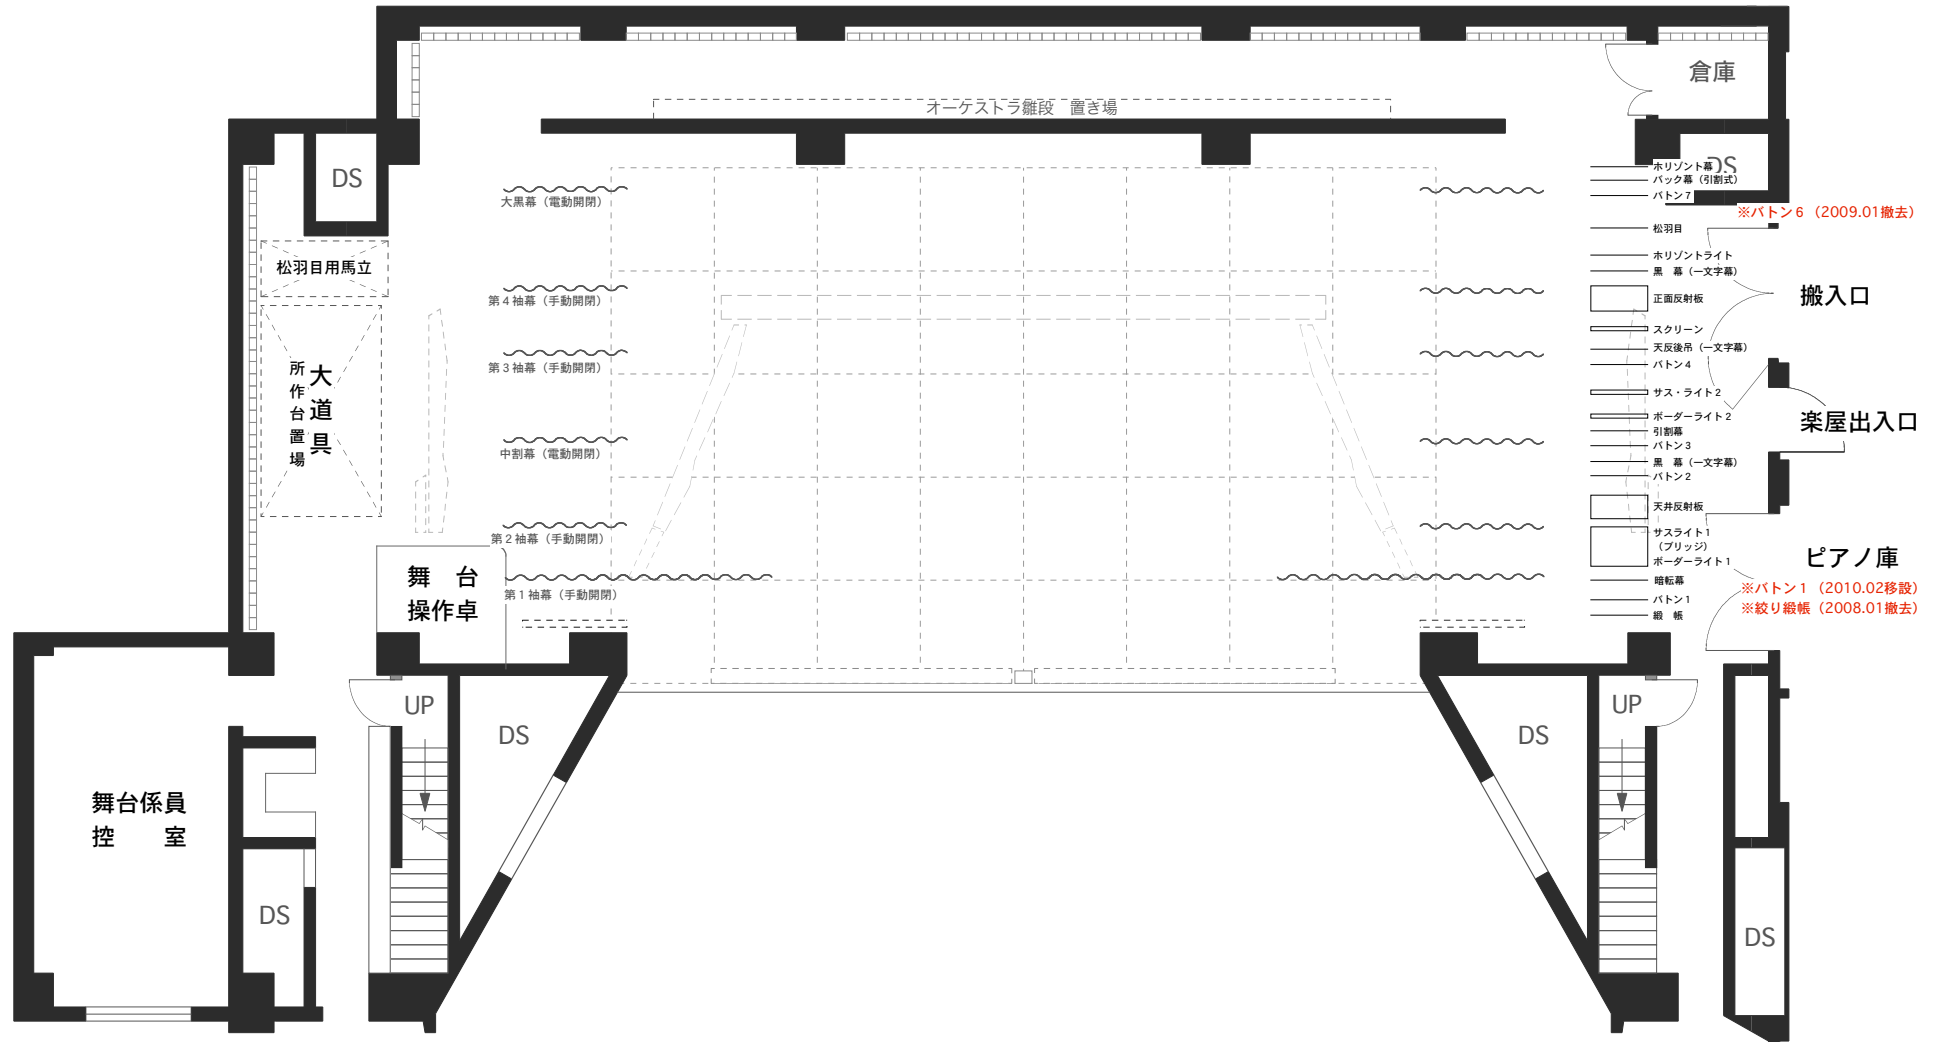

横須賀市はまゆう会館 舞台平面図 1/100

〒238-0031 横須賀市衣笠栄町 1-47

TEL.046-852-1166 FAX.046-852-1180

【舞台】 間口 14.9m (約7.8間)
 奥行 9.0m (約5.9間)
 高さ 6.5m (約3.6間)

プロセニウム可変
 最小間口 11.0m (約6.1間)
 最低高さ 4.5m (約2.5間)

※吊物は全て電動昇降