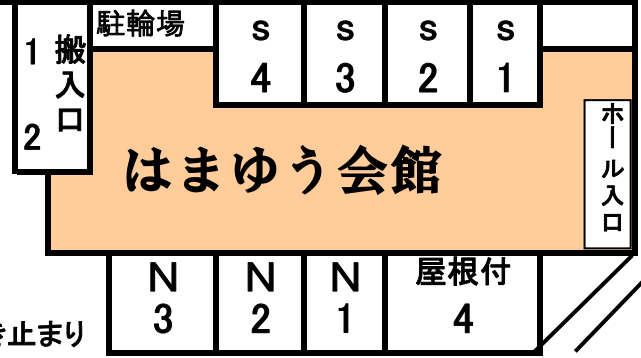

至 池上十字路

至 横須賀中央方面

衣笠 CC

一日会P 40台
コインP 6台
コインP 33台
横浜銀行 P 13台

コンビニ ポプラ
衣笠駅前交番
三浦藤沢信用金庫
コインP 6台
コインP 5台
三浦信金 第2 P
三浦信金 P
コインP 5台

平作川

生協

コインP 7台

佐野歯科
駐輪場

コインP 6台
コインP 14台

カーブミラー

横須賀市はまゆう会館
横須賀市衣笠栄町1-47
TEL046-852-1166

山行き止まり
X ←

2010年9月現在の状況です。