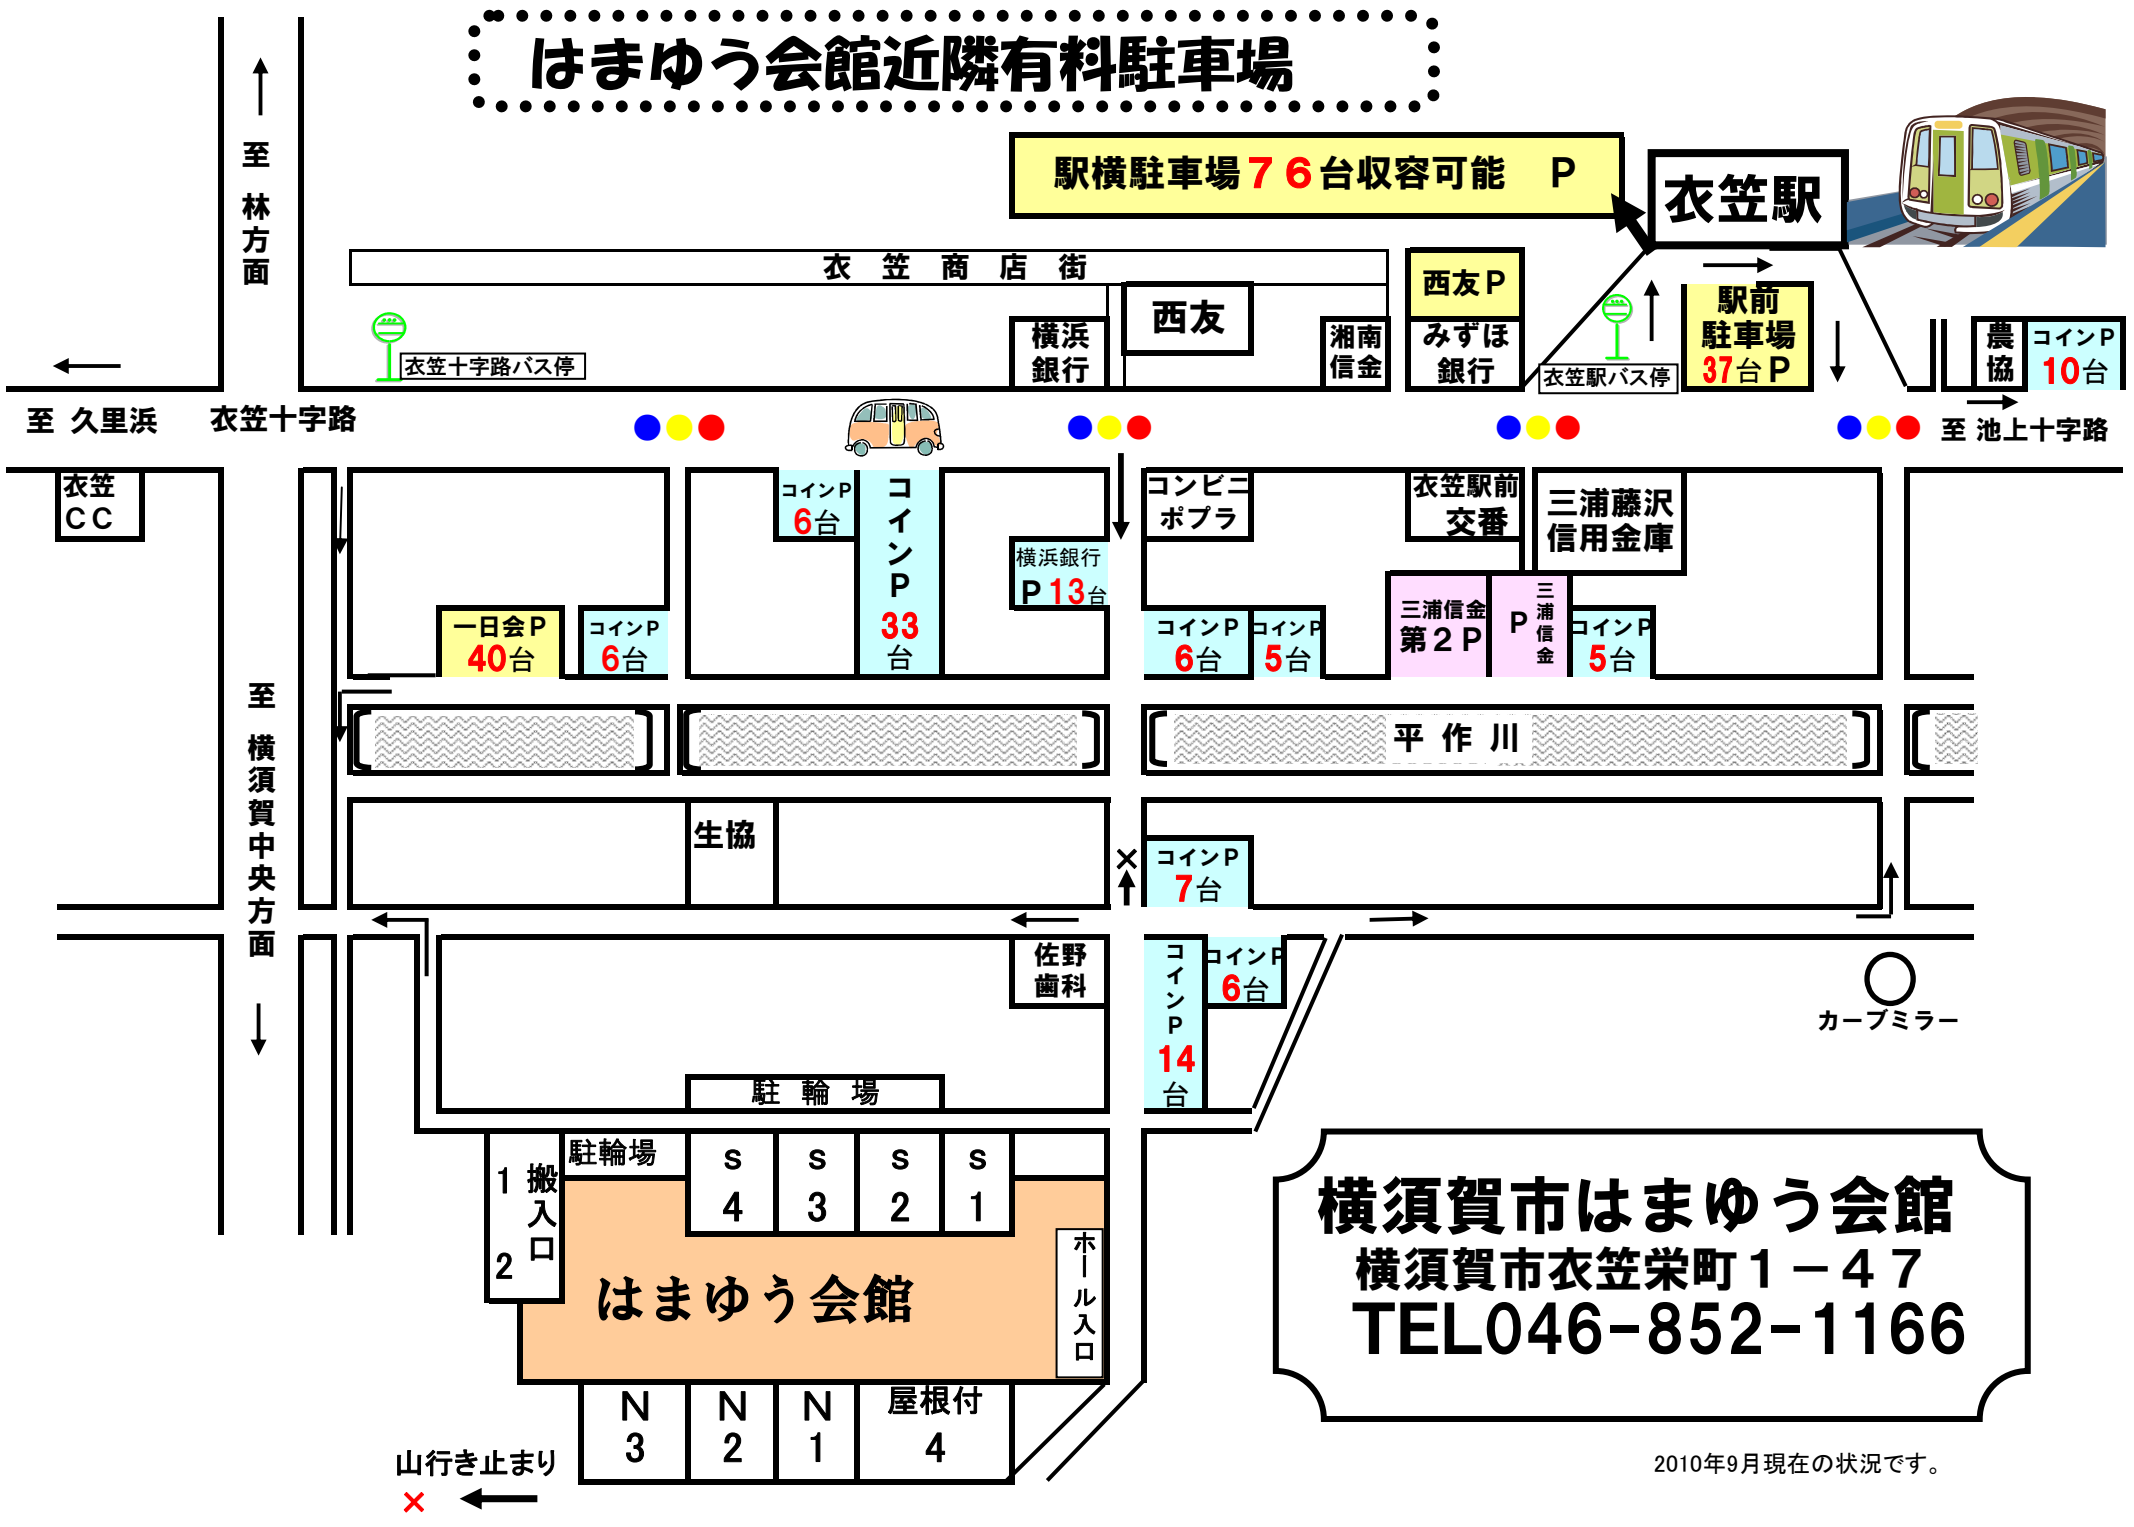

はまゆう会館近隣有料駐車場

駅横駐車場 76台収容可能 P

衣笠駅

衣笠商店街
衣笠十字路バス停
横浜銀行
西友
湘南信金

西友P
みずほ銀行
衣笠駅前バス停

駅前駐車場 37台 P

農協 コインP 10台

至 久里浜 衣笠十字路

至 池上十字路

至 横須賀中央方面

衣笠 CC

一日会P 40台
コインP 6台
コインP 33台
横浜銀行 P 13台

コンビニ ポプラ
衣笠駅前交番
三浦藤沢信用金庫
コインP 6台
コインP 5台
三浦信金 第2 P
三浦信金 P
コインP 5台

平作川

生協

コインP 7台

佐野歯科
駐輪場

コインP 6台
コインP 14台

カーブミラー

横須賀市はまゆう会館
横須賀市衣笠栄町1-47
TEL046-852-1166

山行き止まり
X ←

2010年9月現在の状況です。