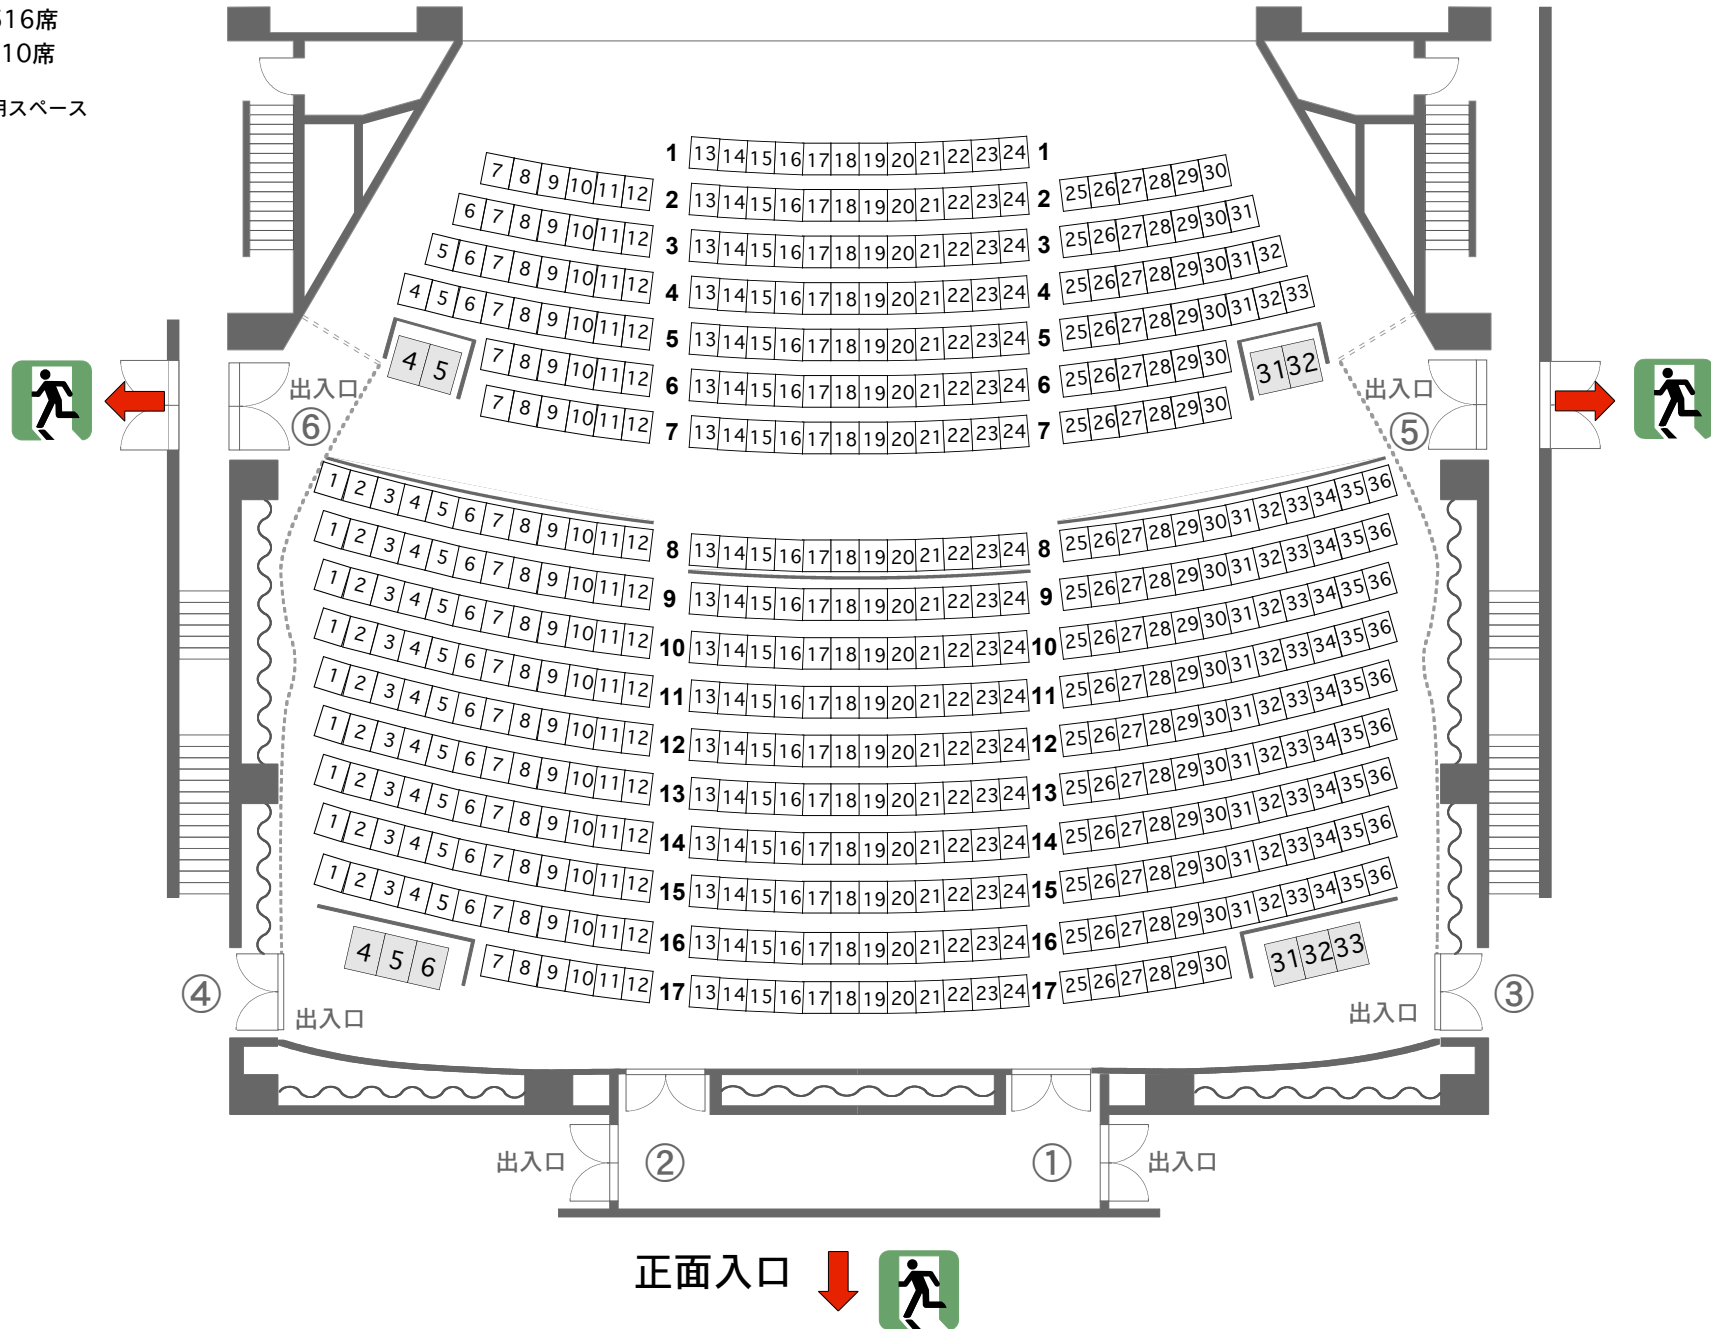

横須賀市はまゆう会館 客席図

舞台

収容定員数 526名
 固定座席 516席
 車椅子席 10席

 車椅子用スペース

正面入口 ↓ 