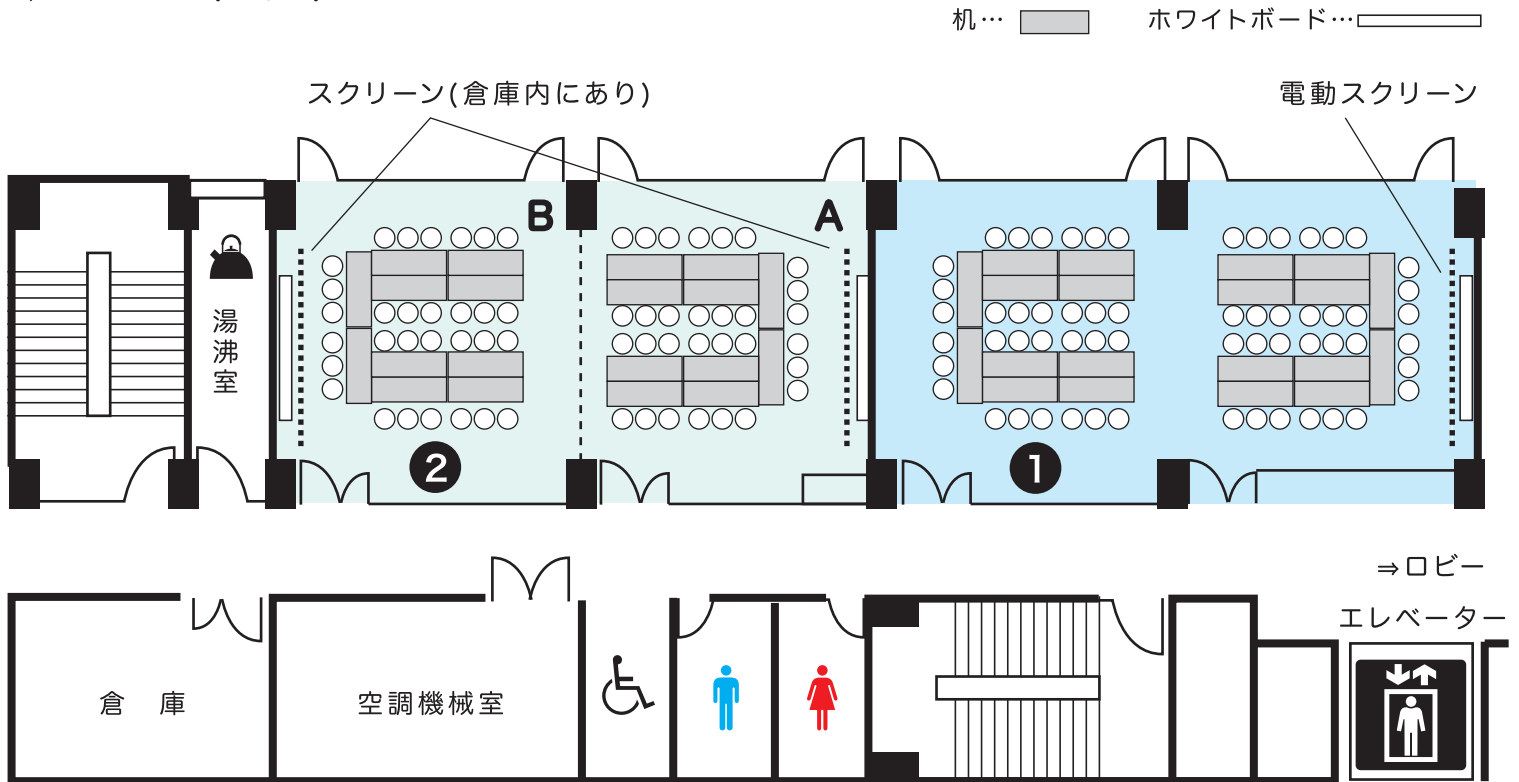

横須賀市はまゆう会館【談話室】

◆使用料金表

	定員	利用料金(1時間)	面積	長机	ホワイトボード	黒板	暗幕
第1談話室	60人	600円	80㎡	20脚	有	無	有
第2談話室	60人	600円	80㎡	20脚	有	無	有

※湯沸室に《お盆・やかん・茶こぼし・湯のみ茶碗・急須・冷蔵庫》を常備しています。
 こちらは無料でご利用いただけます。

◆配置図(2階)

※数字は各談話室の番号です