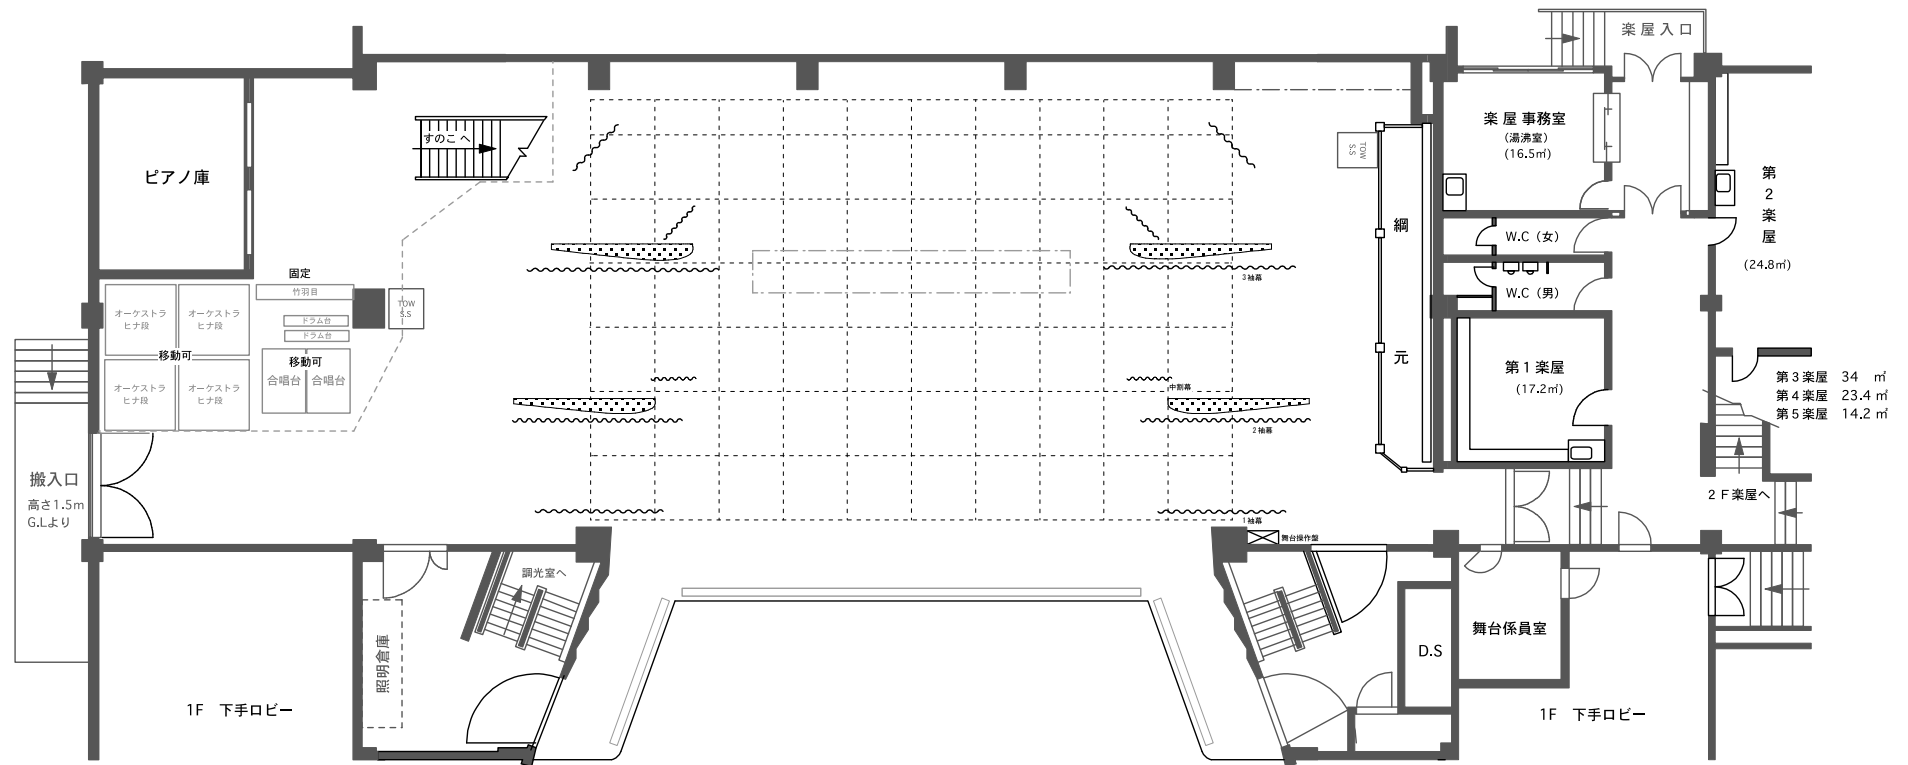

横須賀市文化会館 大ホール舞台図 1/150

〒238-0016

神奈川県横須賀市深田台50

Tel 046-823-2950 Fax 046-823-6547

間口 17m (9.4間)
 奥行 14m (7.8間)
 高さ 7.5m (4.2間)
 推奨文字高さ 21尺