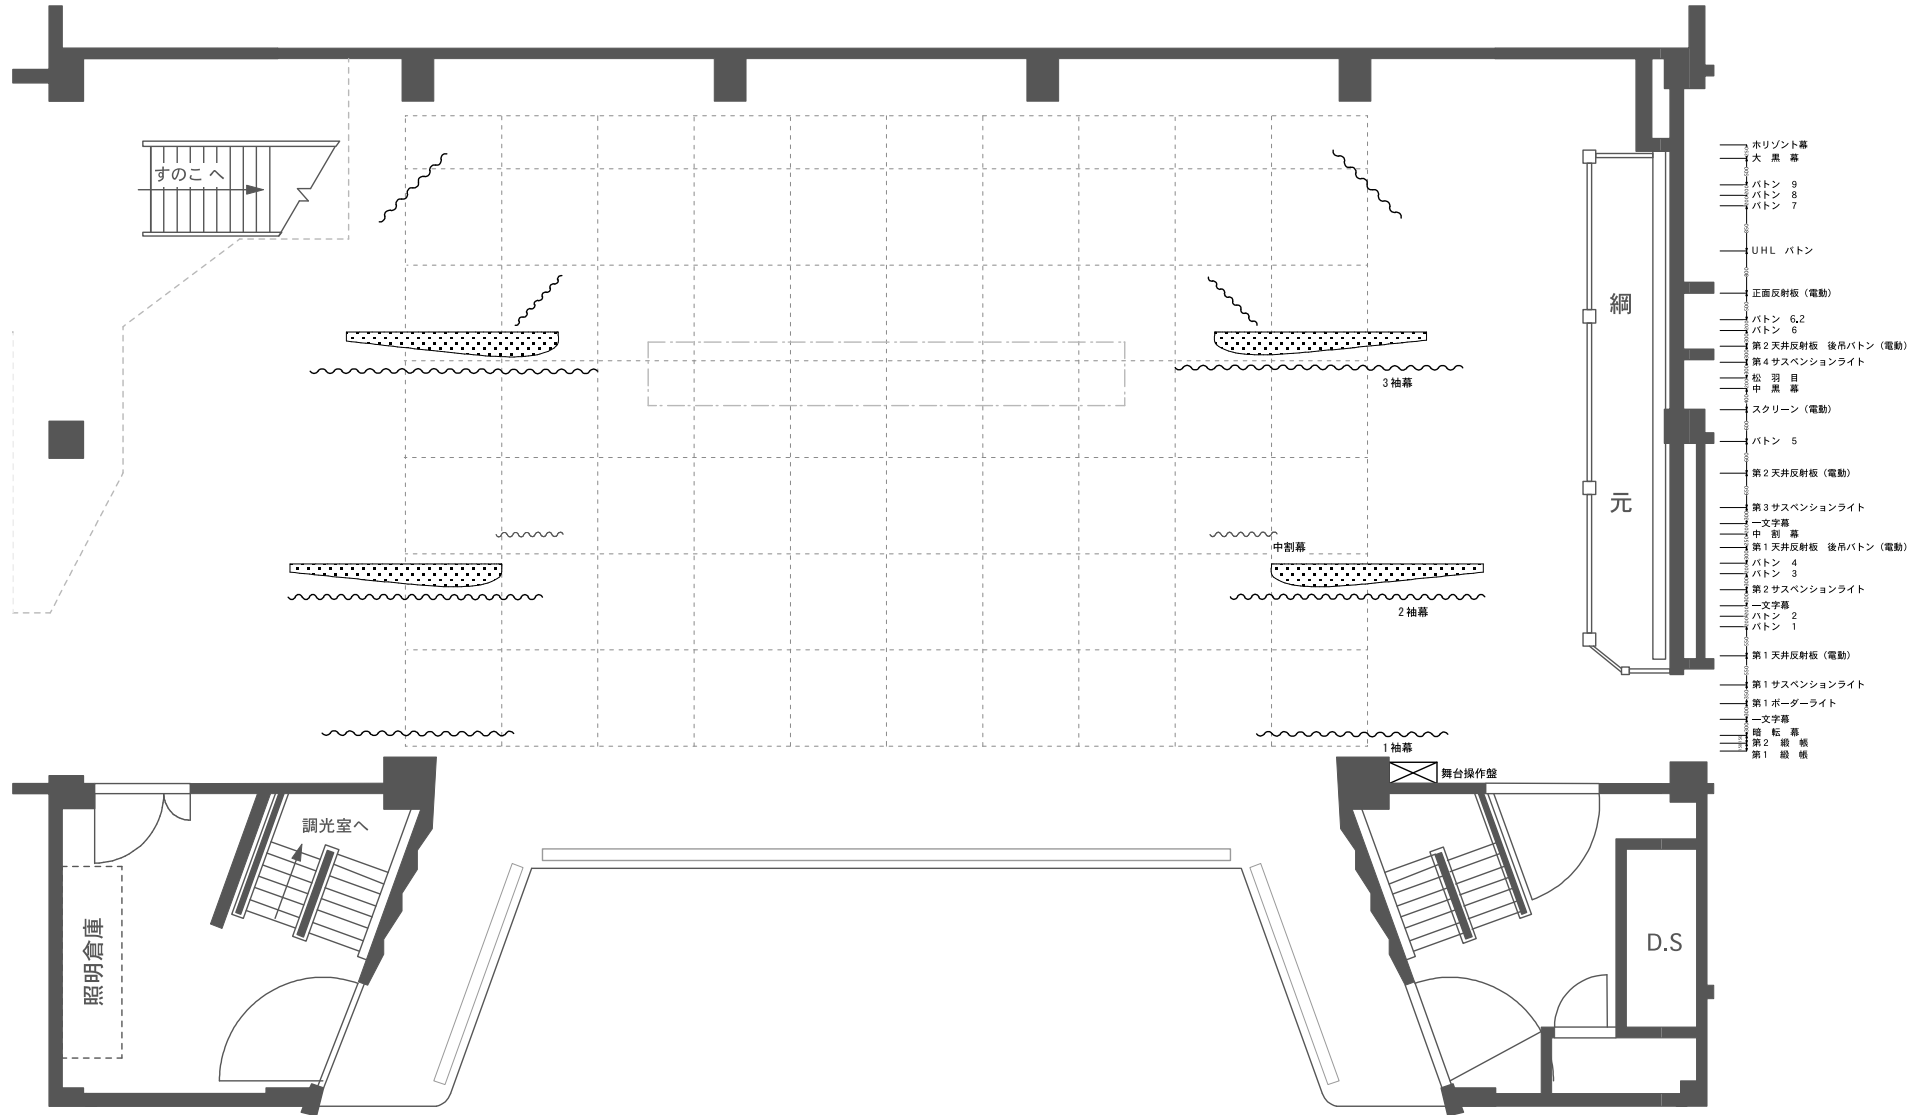

# 横須賀市文化会館 大ホール舞台平面図 1/100

〒238-0016

神奈川県横須賀市深田台50

Tel 046-823-2950 Fax 046-823-6547

間口 17m (9.4間)

奥行 14m (7.8間)

高さ 7.5m (4.2間)

推奨文字高さ 21尺